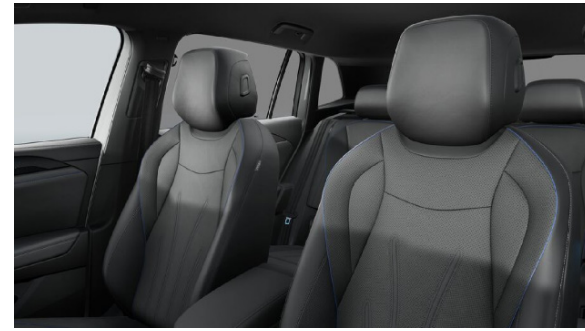

Soul Black - Varena Leather (Package WL1)
Soul Black (ZN)
Optional - / R Line